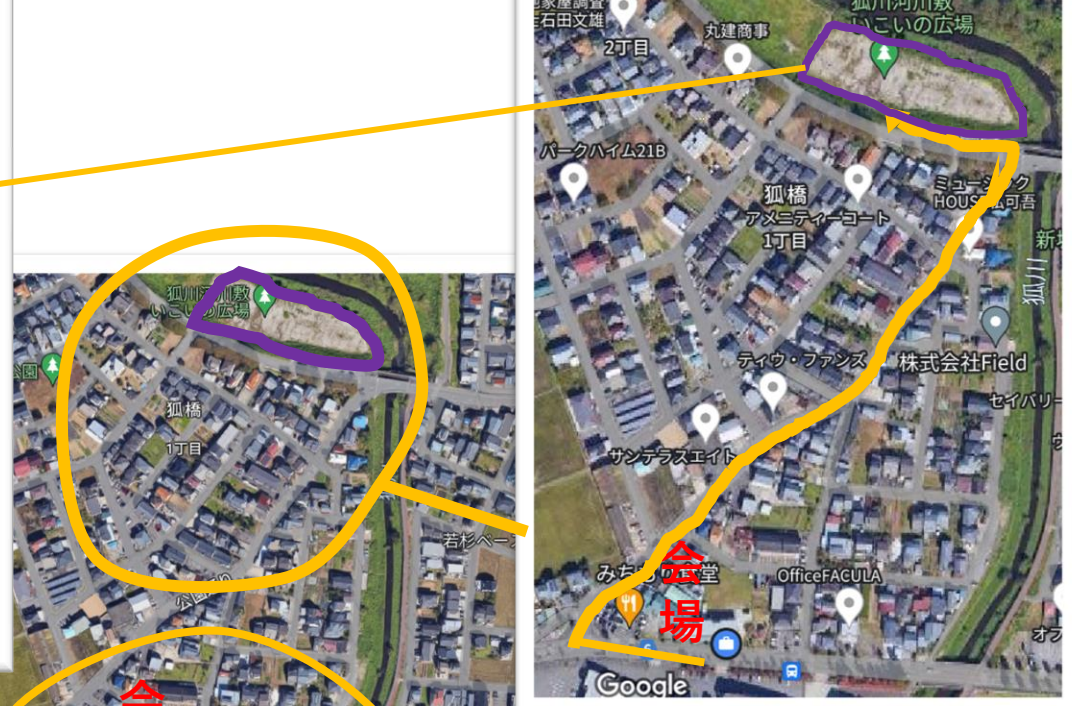

※※駐車場には白線はございません。図のように節度ある駐車のご協力をお願いいたします。
 (他の車が出車できない行為はご遠慮ください)

駐車場のご案内

※駐車場には時間帯によって警備員はおりません。
 節度ある駐車をご協力ください。
 また、駐車場でのトラブルは当施設として一切の責任を負いかねます
 のでご了承ください。